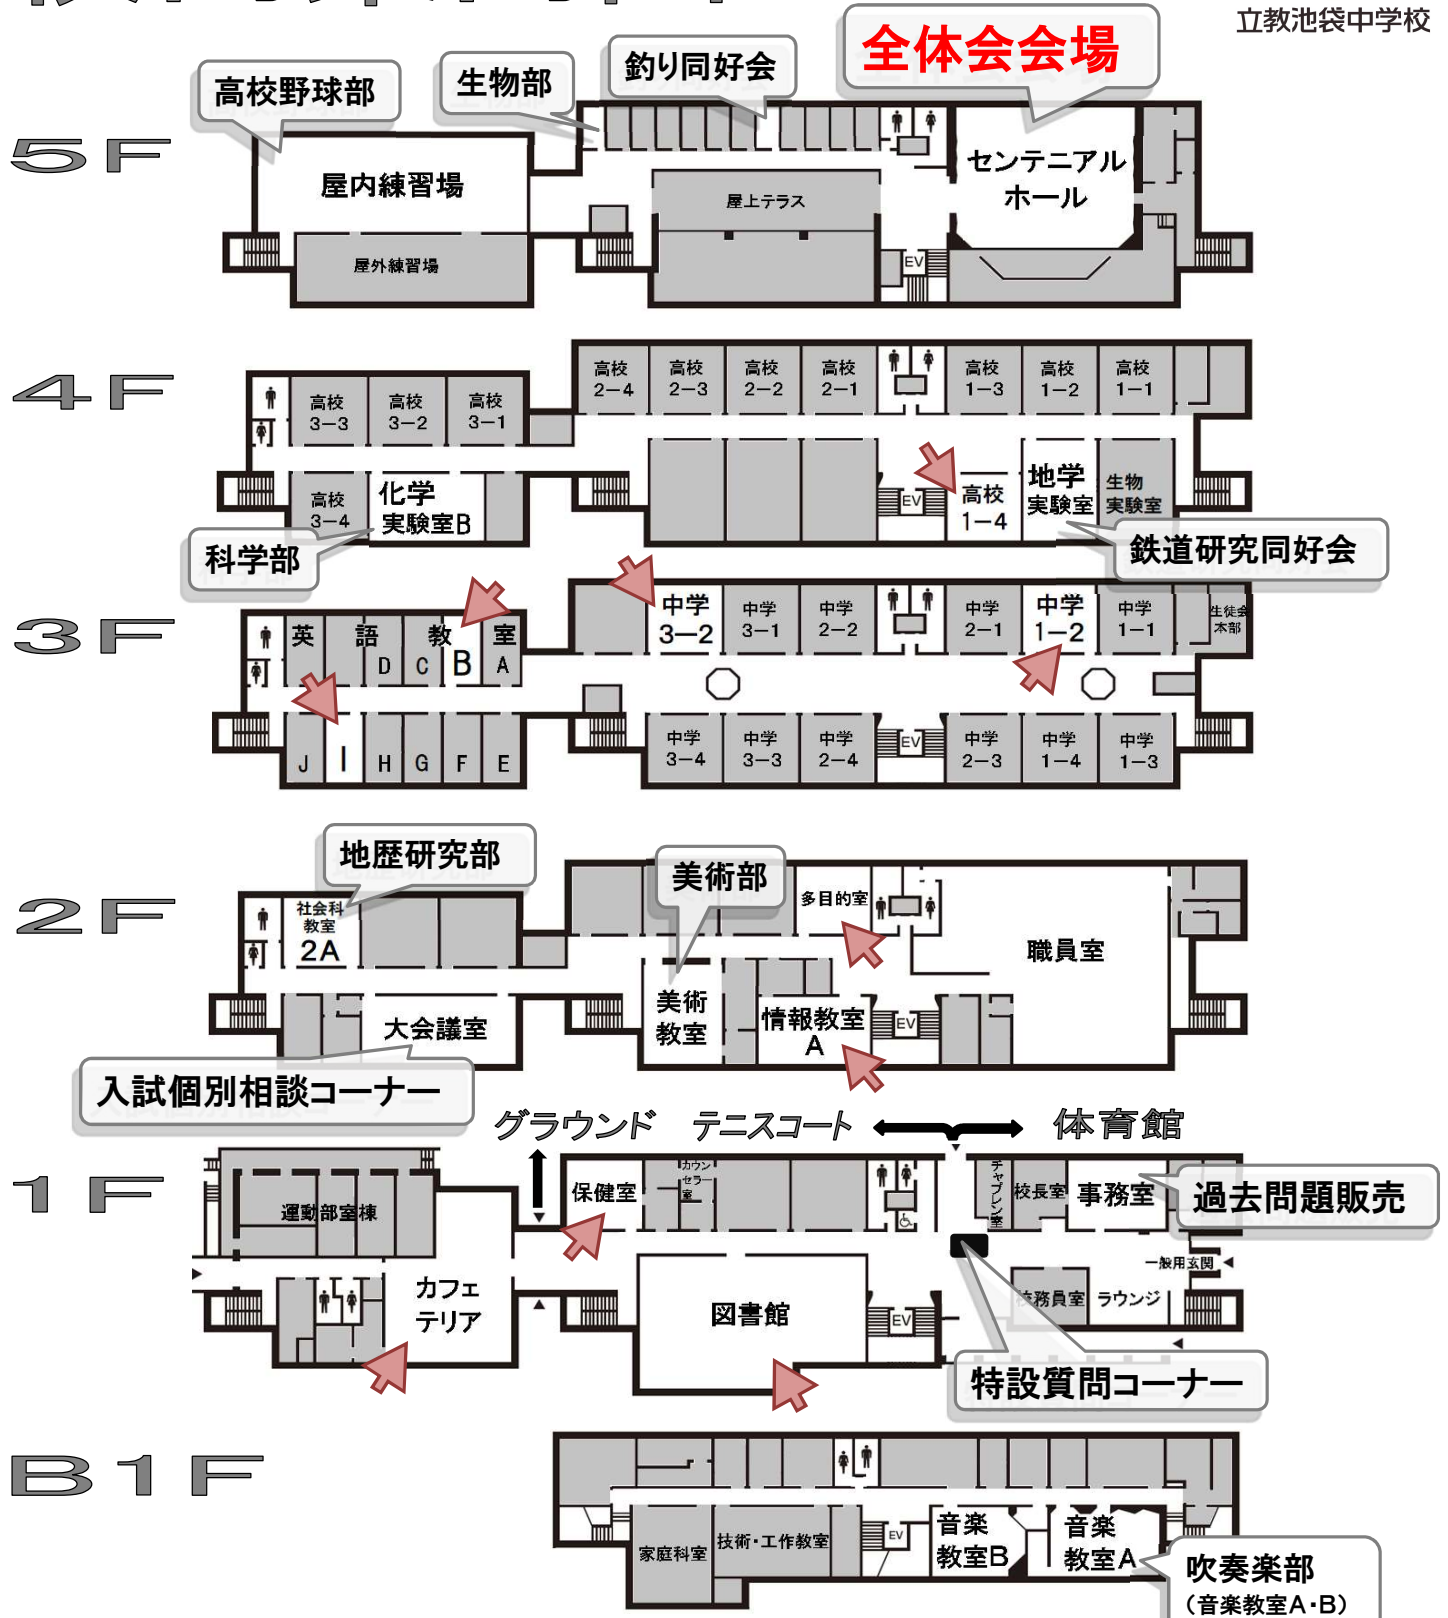

校内案内図

立教池袋中学校

※ …施設開放 (裏面に本日の開放場所の一覧がございます。)

体育館

- 4F 剣道部・高校卓球部
- 2F 高校野球部 他
- 1F 中・高バスケットボール部
- B1F 水泳部

グラウンド

中学野球部、中学サッカー部、陸上競技部

テニスコート

高校庭球部

※天候により中止または変更になる場合がございます。

※体育館、グラウンド、テニスコートへは本校舎1Fよりお越しください。