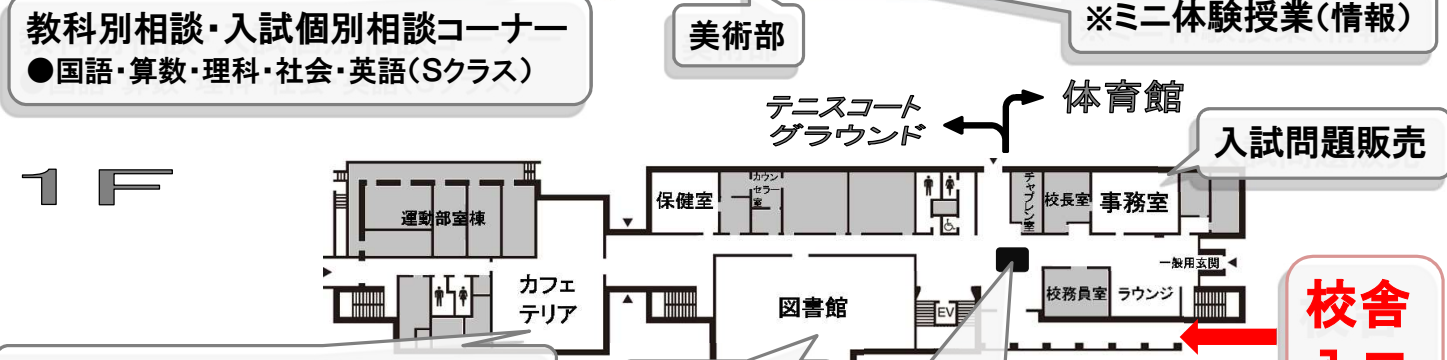

# 校内案内図

立教池袋中学校

5F

4F

3F

2F

1F

B1F

時間	Aブース	Bブース
11:00	釣り同好会	地歴研究部
11:05	山岳スキー部	サッカー部
11:10	水泳部	陸上競技部
11:15	バスケットボール部	テニス部
11:20	野球部	剣道部
11:25	釣り同好会	地歴研究部

※ミニ体験授業 時間割

1回目	11:00
2回目	11:30
3回目	12:00

※テニスコート、グラウンド、体育館へは本校舎1Fよりお越しください。