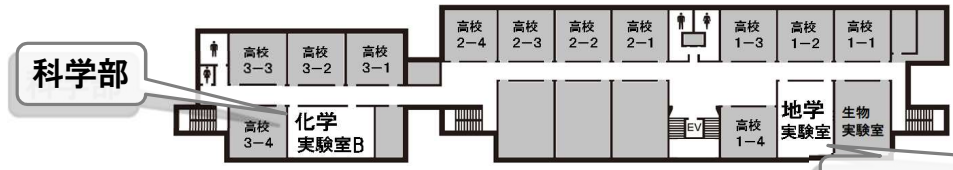

# 校内案内図

立教池袋中学校

5F

4F

3F

2F

1F

B1F

時間	Aブース	Bブース
11:00	釣り同好会	地歴研究部
11:05	山岳スキー部	サッカー部
11:10	水泳部	陸上競技部
11:15	バスケットボール部	テニス部
11:20	野球部	剣道部
11:25	釣り同好会	地歴研究部

※ミニ体験授業 時間割

1回目	11:00
2回目	11:30
3回目	12:00

※テニスコート、グラウンド、体育館へは本校舎1Fよりお越しください。