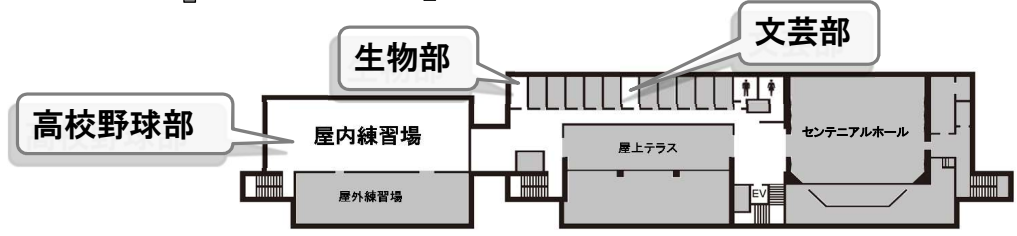

# 校内案内図

立教池袋中学校

5F

4F

3F

2F

1F

B1F

時間	Aブース	Bブース
11:00	釣り同好会	地歴研究部
11:05	山岳スキー部	サッカー部
11:10	水泳部	陸上競技部
11:15	バスケットボール部	テニス部
11:20	野球部	剣道部
11:25	釣り同好会	地歴研究部

※ミニ体験授業 時間割

1回目	11:00
2回目	11:30
3回目	12:00

※テニスコート、グラウンド、体育館へは本校舎1Fよりお越しください。