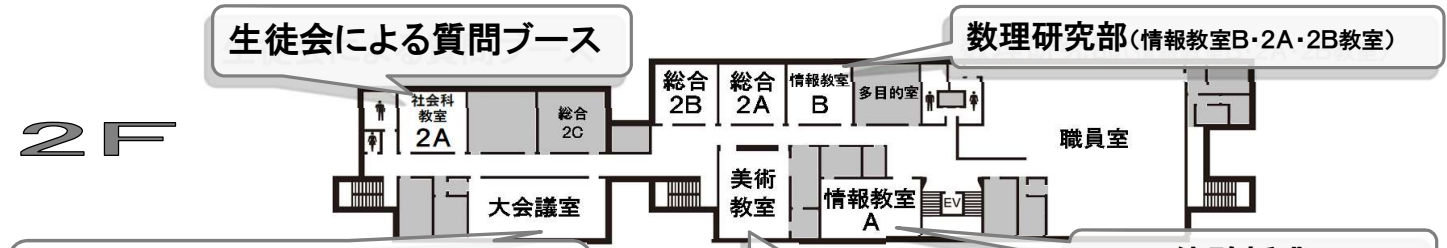

# 校内案内図

立教池袋中学校

5F

4F

3F

2F

1F

B1F

時間	Aブース	Bブース
11:00	釣り同好会	地歴研究部
11:05	山岳スキー部	サッカー部
11:10	水泳部	陸上競技部
11:15	バスケットボール部	テニス部
11:20	野球部	剣道部
11:25	釣り同好会	地歴研究部

※ミニ体験授業 時間割

1回目	11:00
2回目	11:30
3回目	12:00

※テニスコート、グラウンド、体育館へは本校舎1Fよりお越しください。