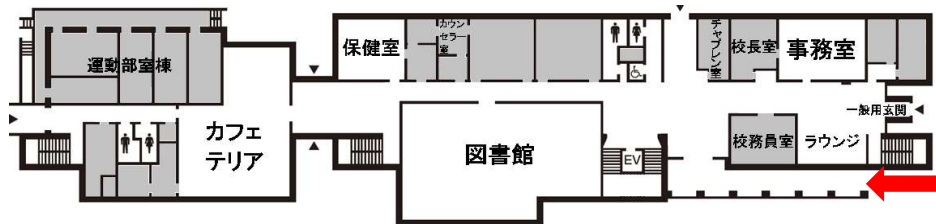

# 校内案内図

立教池袋中学校

5F

4F

3F

2F

会場 (学校紹介DVD上映)

1F

校舎入口

B1F