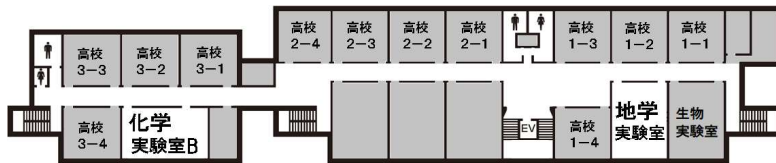

# 校内案内図

立教池袋中学校

5F

4F

3F

2F

会場 (学校紹介DVD上映)

1F

校舎入口

B1F