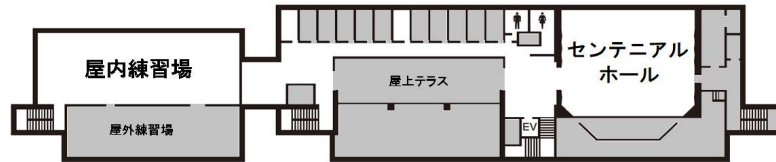

# 校内案内図

立教池袋中学校

5F

4F

3F

2F

会場 (学校紹介DVD上映)

1F

校舎入口

B1F