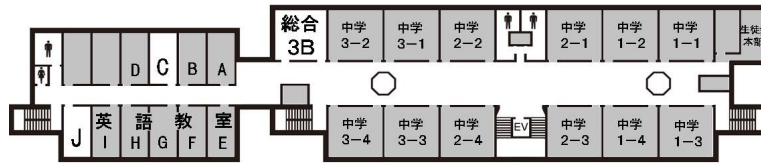

# 校内案内図

立教池袋中学校

5F

4F

3F

2F

会場 (学校紹介DVD上映)

1F

校舎入口

B1F