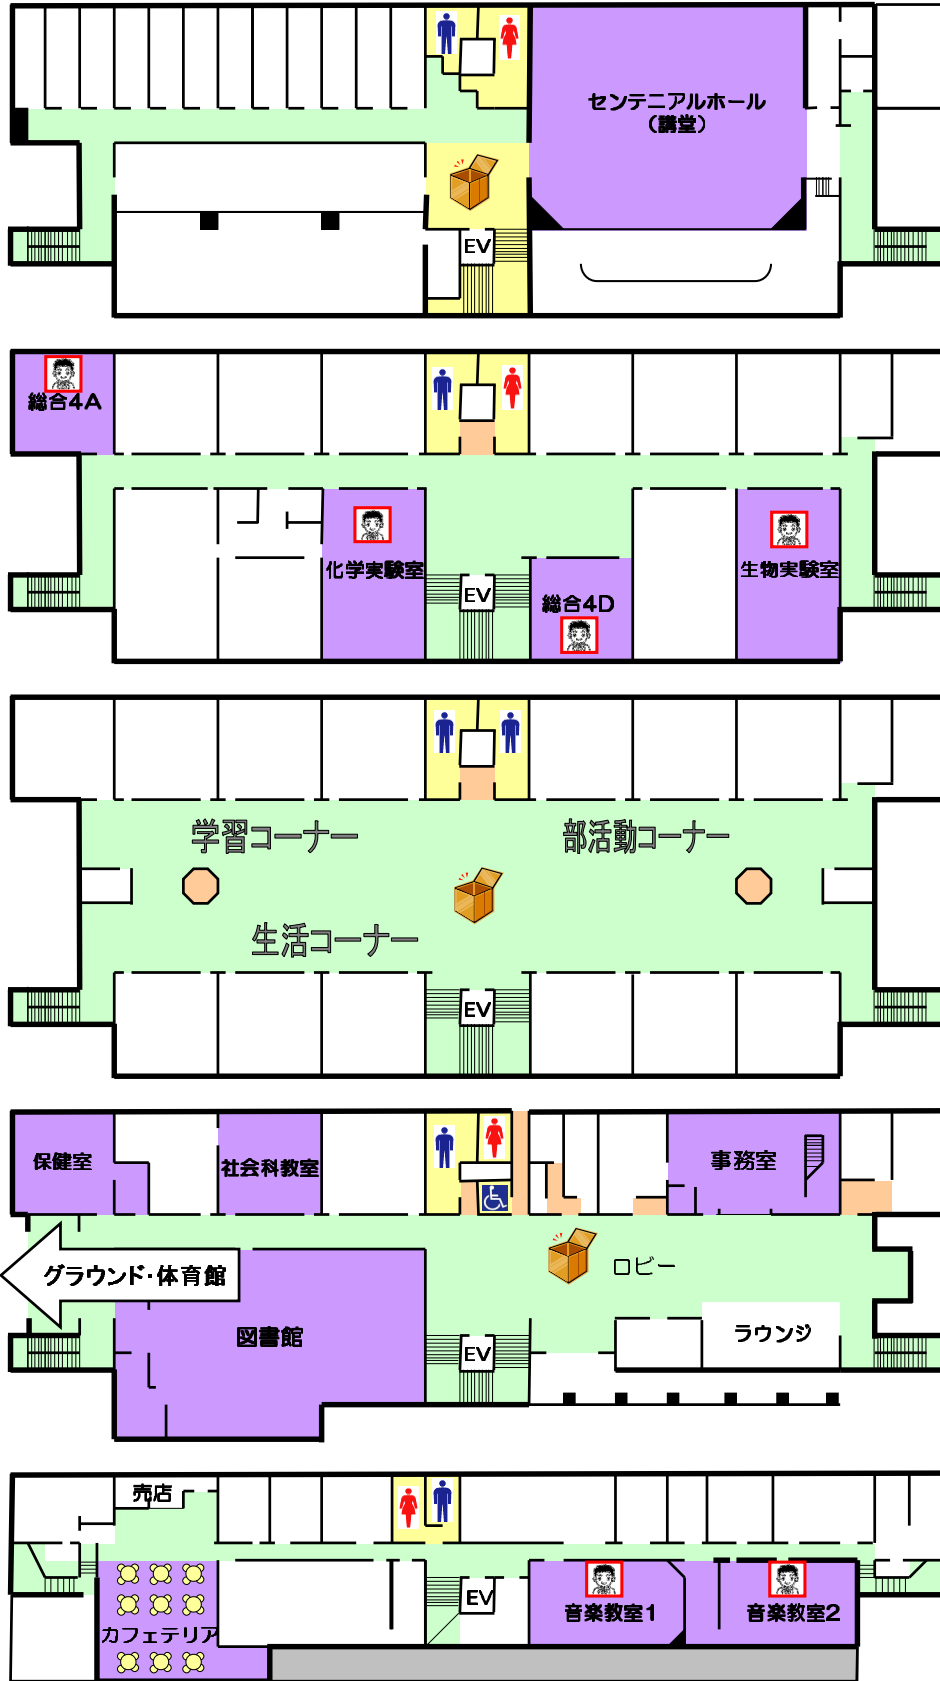

第1回学校説明会校内見学案内図

立教池袋中学校

：生徒活動中

5F

■ センテニアルホール
 学校紹介 10:00～、11:00～
 ※各回とも定員までの入場

4F

理系コーナー

数理研究部
 科学部
 生物部

■ 総合4A教室
 演劇部活動中

3F

テーマ別コーナー説明会

■ 学習
 英語
 国語・算数・理科・社会

■ 部活動
 運動(屋外)
 運動(屋内)
 学芸部

■ 生活

1F

■ 図書館開放中

配布資料の中にアンケートを同封しています。
 ご記入頂き、1、3、5階に設置してあるアンケート回収BOX
 へ入れてください。

ご協力、よろしく願いたします。