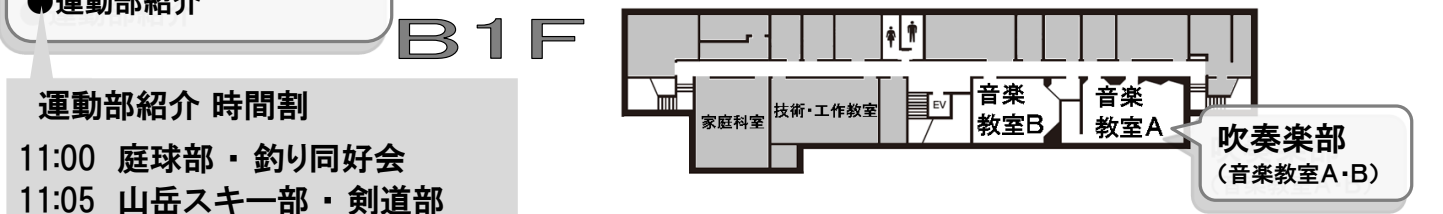

校内案内図

立教池袋中学校

5F

4F

3F

2F

1F

B1F

運動部紹介 時間割

- 11:00 庭球部・釣り同好会
- 11:05 山岳スキー部・剣道部
- 11:10 野球部・陸上競技部
- 11:15 サッカー部・水泳部
- 11:20 バスケットボール部
- 11:25 釣り同好会
- 11:30 山岳スキー部

※ミニ体験授業 時間割

- 1回目 11:00
- 2回目 11:30
- 3回目 12:00

体育館

- 4F 剣道部・高校卓球部
- 2F 高校野球部
- 1F バスケットボール部
- B1F 水泳部