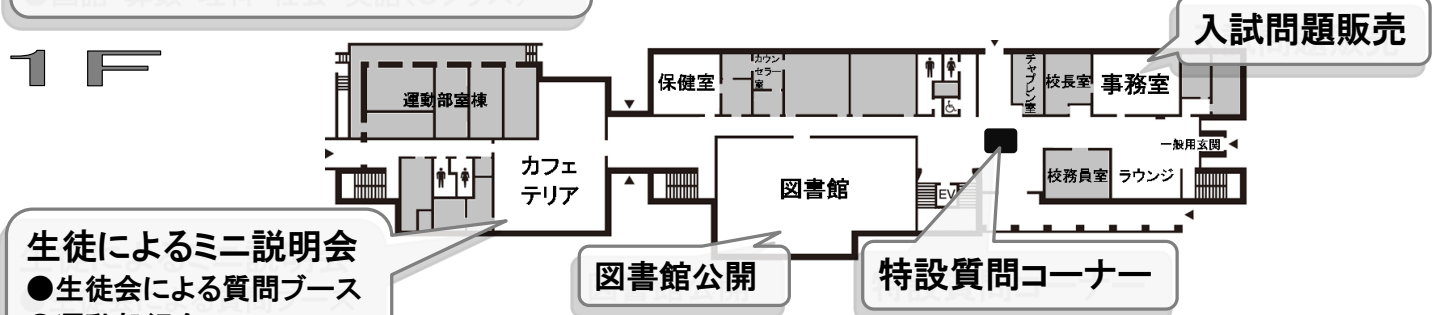

校内案内図

立教池袋中学校

5F

4F

3F

2F

1F

B1F

運動部紹介 時間割

- 11:00 庭球部・釣り同好会
- 11:05 山岳スキー部・剣道部
- 11:10 野球部・陸上競技部
- 11:15 サッカー部・水泳部
- 11:20 バスケットボール部
- 11:25 釣り同好会
- 11:30 山岳スキー部

※ミニ体験授業 時間割

- 1回目 11:00
- 2回目 11:30
- 3回目 12:00

体育館

- 4F 剣道部・高校卓球部
- 2F 高校野球部
- 1F バスケットボール部
- B1F 水泳部