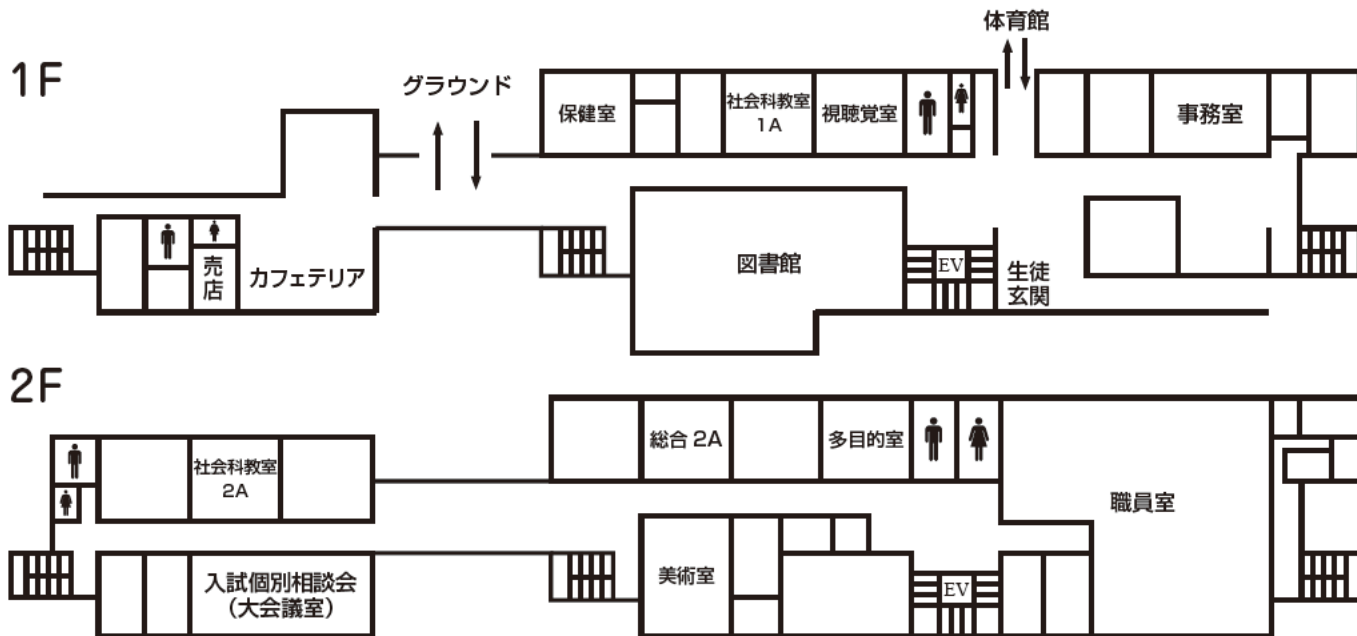

1F 社会科教室 1A
社会科自由研究

本校の社会科では夏休みの自由研究を奨励しています。中学生のときの自由研究のテーマを継続して調べ、高校3年生の卒業研究論文につなげる生徒もいます。今年も多くの自由研究から選ばれた力作を展示・発表します。ぜひご覧ください。

1F 視聴覚室
地歴研究部

今年は、7月に研究旅行で、静岡県浜松市から愛知県名古屋にかけて旅をしました。浜松城、岡崎城、設楽原、三方ヶ原など徳川家康にまつわる史跡を巡りました。名古屋城も含めて、展示発表しますので、どうぞご覧ください。