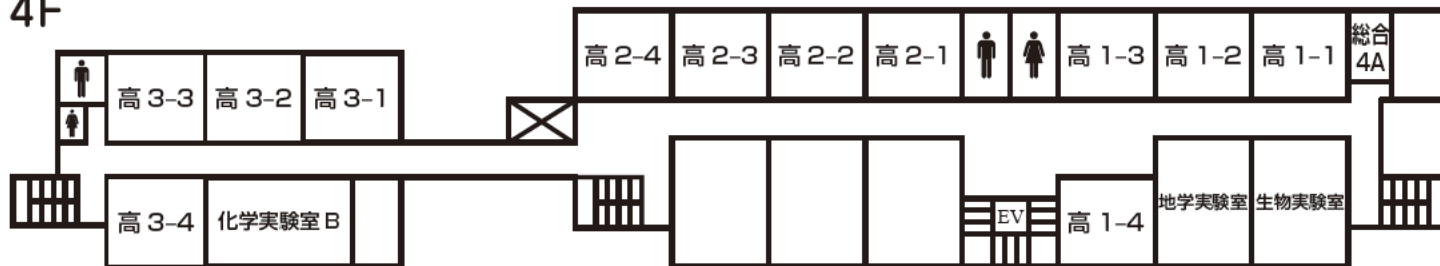

中 3-1・3-2

Eternal(高 2 学年委員会)

～3種類のドリンクとお菓子をご用意～
私たちの学年の軌跡をたどる動画とおしゃべりなひと時を提供します。煌めく照明が皆様をお出迎え。「ちょっと一休み…」という方にぴったり。お待ちしております♪

中 3-3

中 3 学年委員会

中3学年委員会では5月に実施した校外学習の展示を行います。現地の写真のスライドショーやコース作成委員、引率の先生方へのインタビュー動画も放映します。各班が作成したポスターも展示予定です。ぜひお越しください。

4F

高 1-1
理科・数学選科自由研究

夏休みの自由研究の作品を学年別に展示しています。また、理科選科（中学）の内容や自分たちで取り組んだ研究内容をポスター等で紹介します。数学・理科が好きな生徒たちの意欲を感じてください！

高 1-2・1-3
体育祭

体育祭実行委員会です。今年度の紫咲祭は本校初の国立競技場での開催となりました。オリンピックでも使われた陸上トラックを使用してさまざまな競技を行い、盛り上がりを見せました。