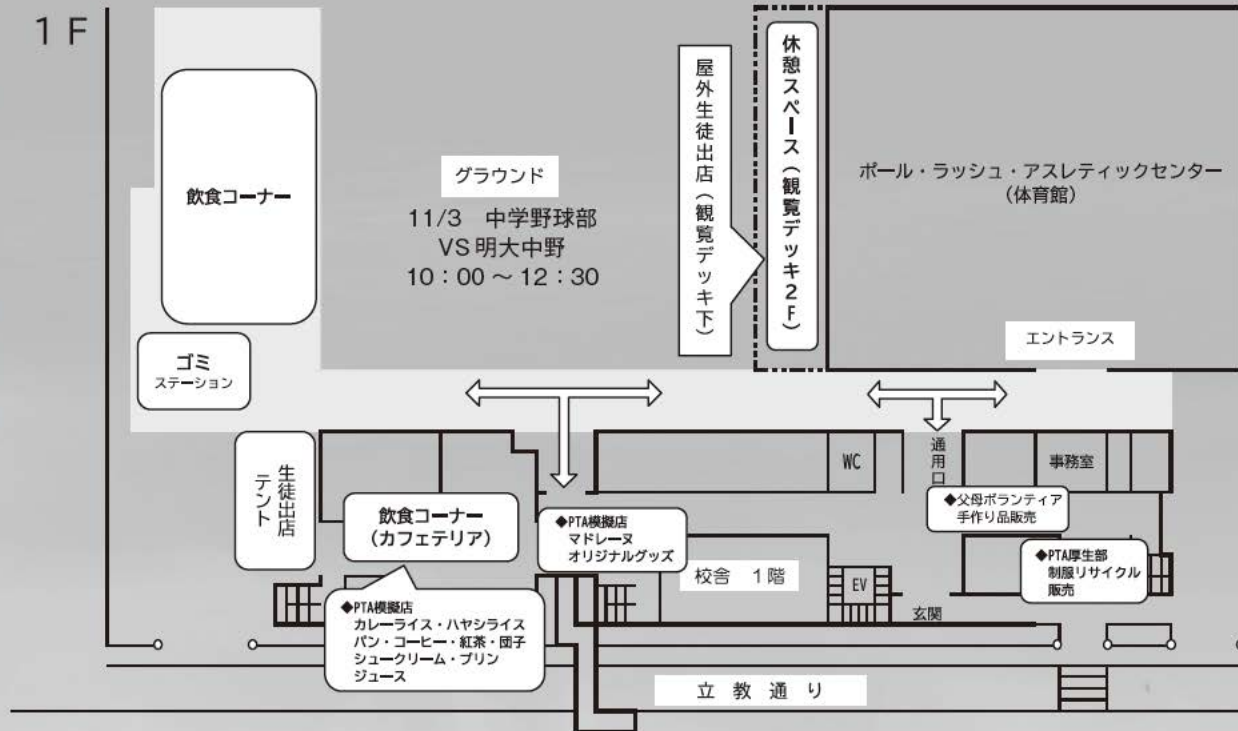

1F

※飲み物はカフェテリア・体育館設置の自動販売機ご利用ください。

※飲食ができるのは、飲食コーナーのみです。校舎内への飲食物の持ち込みはできません。

屋内出店 制服リサイクル販売 (PTA)

卒業生又は在校生の皆さまから、成長して着られなくなった制服類を献品していただきリサイクル販売しています。売上は厚生部基金に積立て本校に関連する事柄に活用しております。

- ・制服 (プレザー・ズボン・ネクタイ)
- ・冬の登下校用コート
- ・スクールセーター・ベストなど